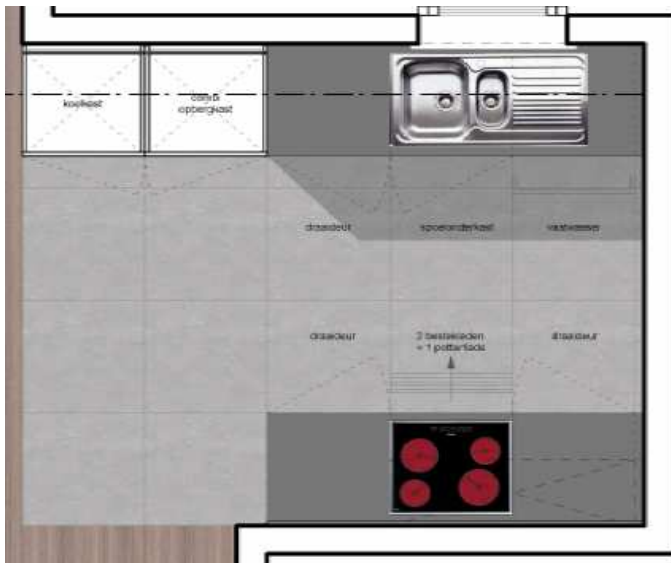

KEUKEN APPARTEMENT 2.7

Keukenmeubelen Varena, afwerking fronten in laminaat mat (kleur- of kleurcombinatie te kiezen uit collectie)

Grepen in inox mat of blinken (model te kiezen uit collectie)

Interieur kasten in mélamine lichtgrijs

Plinten in inox laminaat op basis van WBP multiplex

Tabletten in laminaat (kleur te kiezen) , dikte 2 cm, rechte boordafwerking

Combi oven Pelgrim, MAG690,
45 cm, inox, hetelucht oven -
microgolfoven, 40 l

Vitrokeramische kookplaat Smeg,
SE642TC, 60 cm, rechte rand,
4 zones Hi-Light, tiptoetsbediening

Vaatwasautomaat Smeg,
STA6248, volledig integreer-
baar, energieklasse AAA,
5 programma's

Telescopische dampkap Smeg,
KSET60S, 60 cm, metaalgrijs,
3 snelheden

Koelkast Liebherr, KIUE1350,
laden, 87 cm, energieklasse A,
112 l

Spoeltafel Smeg, CUR 150,
inox, 1 bak + 1 uitgietskade +
verlek

Keukenkraan Ideal Standard,
Slimline, chroom