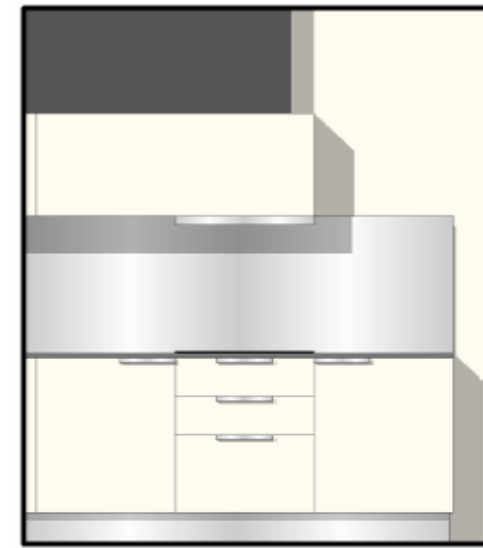

KEUKEN APPARTEMENT 2.7

Keukenmeubelen Varena, afwerking fronten in laminaat mat (kleur- of kleurcombinatie te kiezen uit collectie)

Grepen in inox mat of blinken (model te kiezen uit collectie)

Interieur kasten in mélamine lichtgrijs

Plinten in inox laminaat op basis van WBP multiplex

Tabletten in laminaat (kleur te kiezen) , dikte 2 cm, rechte boordafwerking

Combi oven Pelgrim, MAG690,
45 cm, inox, hetelucht oven -
microgolfoven, 40 l

Vitrokeramische kookplaat Smeg,
SE642TC, 60 cm, rechte rand,
4 zones Hi-Light, tiptoetsbediening

Vaatwasautomaat Smeg,
STA6248, volledig integreer-
baar, energieklasse AAA,
5 programma's

Telescopische dampkap Smeg,
KSET60S, 60 cm, metaalgrijs,
3 snelheden

Koelkast Liebherr, KIUE1350,
laden, 87 cm, energieklasse A,
112 l

Spoeltafel Smeg, CUR 150,
inox, 1 bak + 1 uitgietskade +
verlek

Keukenkraan Ideal Standard,
Slimline, chroom